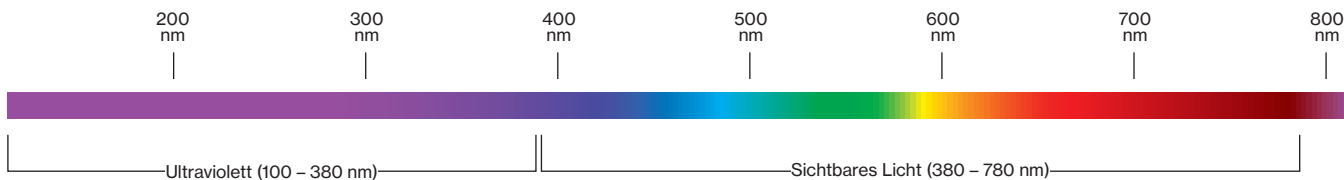

Easy to clean

Durch die spezielle Beschichtung der Scheibenoberfläche können Feuchtigkeit oder Fingerabdrücke leicht entfernt werden.

VPX

uvex Brillen mit variomatic® polavision® extended Technologie (VPX) – mit automatischer, stufenloser Scheibentönung bei allen Lichtverhältnissen und sicherem Schutz vor Blendungen und störenden Reflexen.

Wechselscheibentechnologie

Die uvex Wechselscheibentechnologie ist Garant für einen unkomplizierten Scheibenwechsel und perfekte Sicht bei jeder Witterung.

Robust und kratzfest

Hergestellt aus extrem robustem Polycarbonat, halten die Scheiben Temperaturen bis zu -40°C ohne Beeinträchtigung der mechanischen Festigkeit stand. Eine Spezialbeschichtung zum Schutz vor Beschädigung nach Norm EN ISO 12312-1 macht die Scheiben kratzfest, ohne dabei die Sicht zu beeinträchtigen.

Soft Nasenpads und Bügel

Eine Brille sitzt optimal, wenn man sie nicht spürt. Soft Nasenpads und weiche Bügelenden sorgen für druckfreien Tragekomfort. Die weichen Bügelenden sind bei einer Vielzahl von Modellen kalt verformbar. Sie ermöglichen auf einfache Weise perfekten Halt.

UV-Schutz

Direkt ins Rohmaterial integrierte UV-Absorber filtern für die Netzhaut schädliche UVA-, UVB- und UVC-Strahlung bis 400 nm zu 100%.

Europäische Sportbrillennorm

EN ISO 18527-1:2022 / EN ISO 18527-1