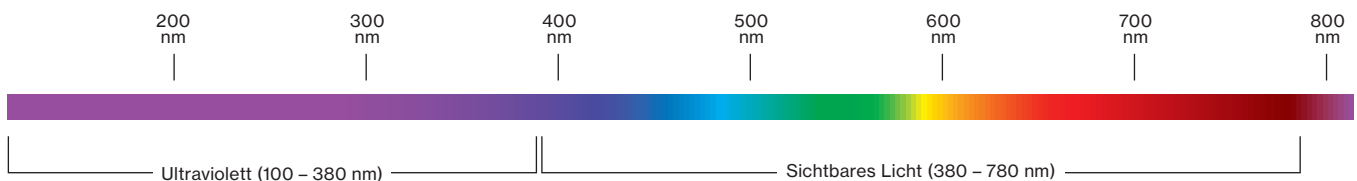

Weitere Informationen im uvex Techbook.

100% UV-Schutz

400 nm

Schädliche UV-Strahlen bis 400 nm werden durch einen UV-Absorber zu 100% gefiltert.

UV Protection

Modelle / Scheibentechnologie

	uvex variomatic® (VPX) uvex polavision®	uvex contrastview (CV)	uvex colorvision® (CV)	uvex variomatic® (V)	Take Off polavision® (TOP)	Take Off (TO)	lasergold lite (LGL) yellow	lasergold (LG)	full mirror (FM)
uvex epic ATTRACT		✓					✓		✓
uvex epic ATTRACT small		✓					✓		✓
uvex evidnt ATTRACT		✓		✓			✓		✓
uvex evidnt ATTRACT small		✓		✓			✓		✓
uvex athletic			✓				✓		✓
uvex contest			✓						
uvex downhill 2100	✓		✓	✓					
uvex xcitd			✓	✓					
uvex topic									✓
uvex gravity									✓
uvex g.gl 3000					✓	✓	✓		
uvex elemnt							✓		✓
uvex pwdr									✓
uvex scribble								✓	✓
uvex speedy pro								✓	