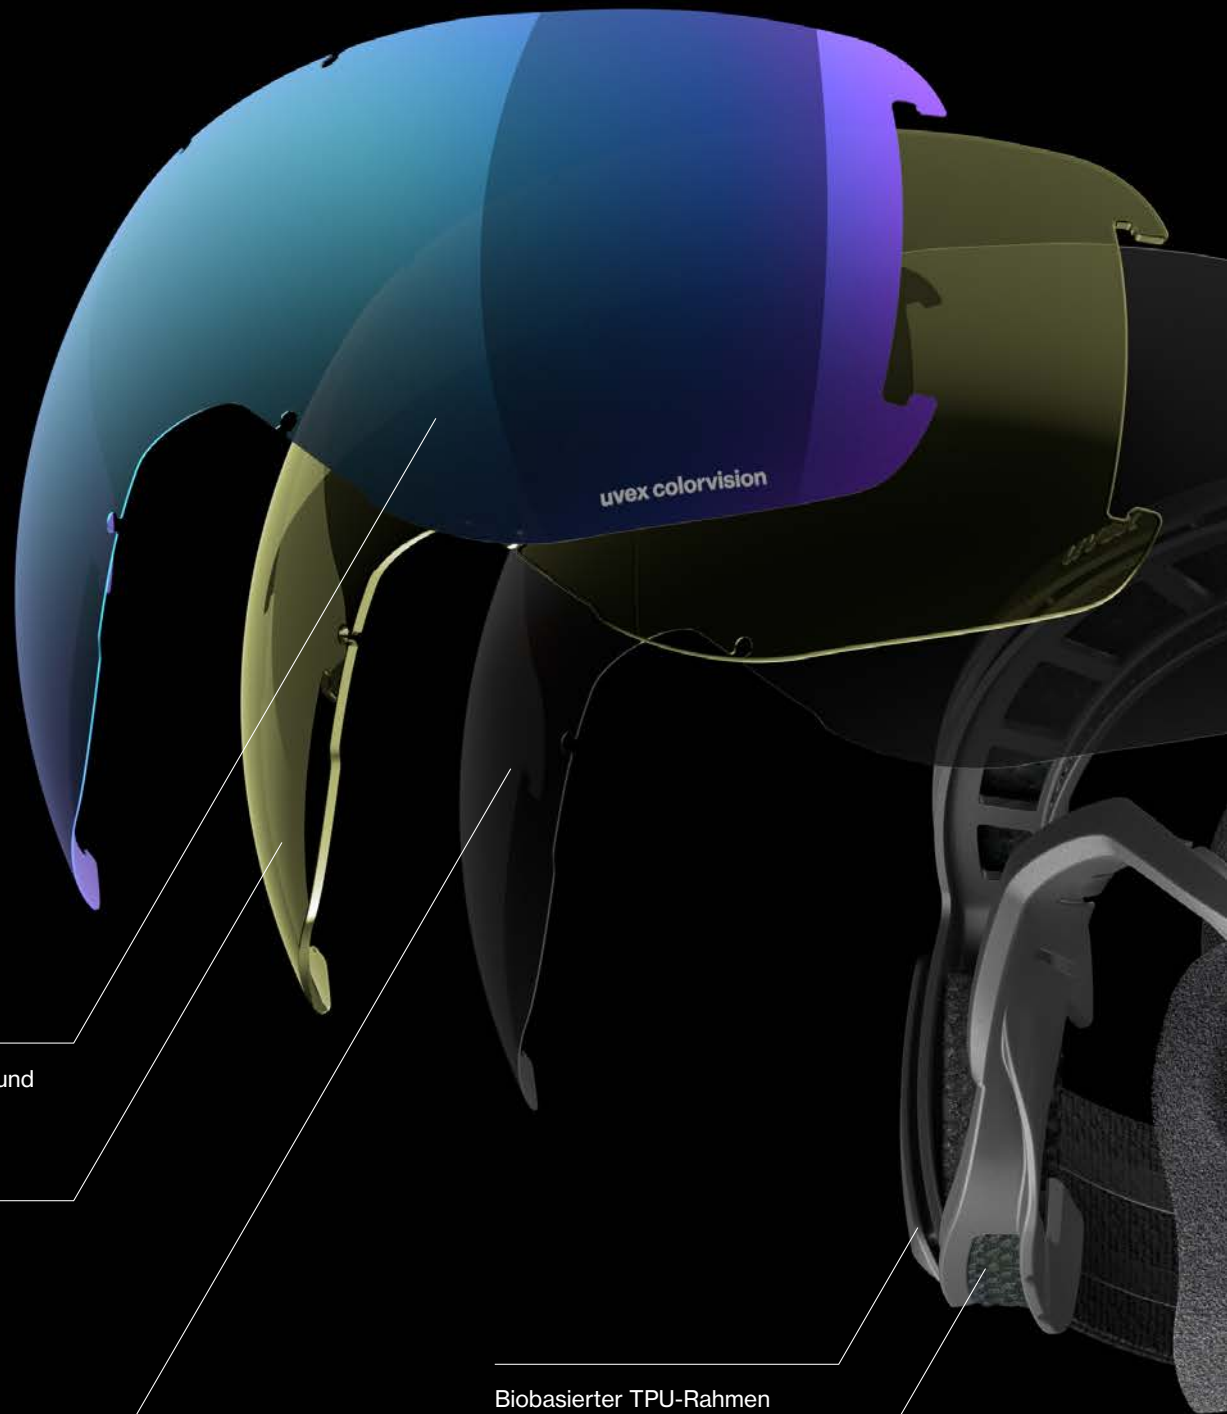

- Ultimative Kontraststeigerung
- Maximale Farbwahrnehmung
- 100% UVA-, UVB-, UVC-Schutz bis zu 400 nm

mit uvex CV

ohne uvex CV

*uvex colorvision® und uvex contrastview

protecting planet. Nachhaltigkeit auf allen Ebenen. uvex downhill 2100 CV planet.

Kratzfeste Beschichtung und
Voll-Revo-Spiegel

Ultimativer Kontrast
durch uvex colorvision®
+15% Sichtfeld
(Single lens technology)
100% UVA-, UVB-,
UVC-Schutz bis 400 nm

+400% Anti-fog (vs. Norm)
durch uvex supravision®

So wurde die Idee geboren, die überragende und hochfunktionale Skibrille – die uvex downhill 2100 CV – mit einem nachhaltigen Konzept zu produzieren, ohne dabei Kompromisse bei Design, Funktion und Schutz einzugehen. Und das Ergebnis kann sich sehen lassen.